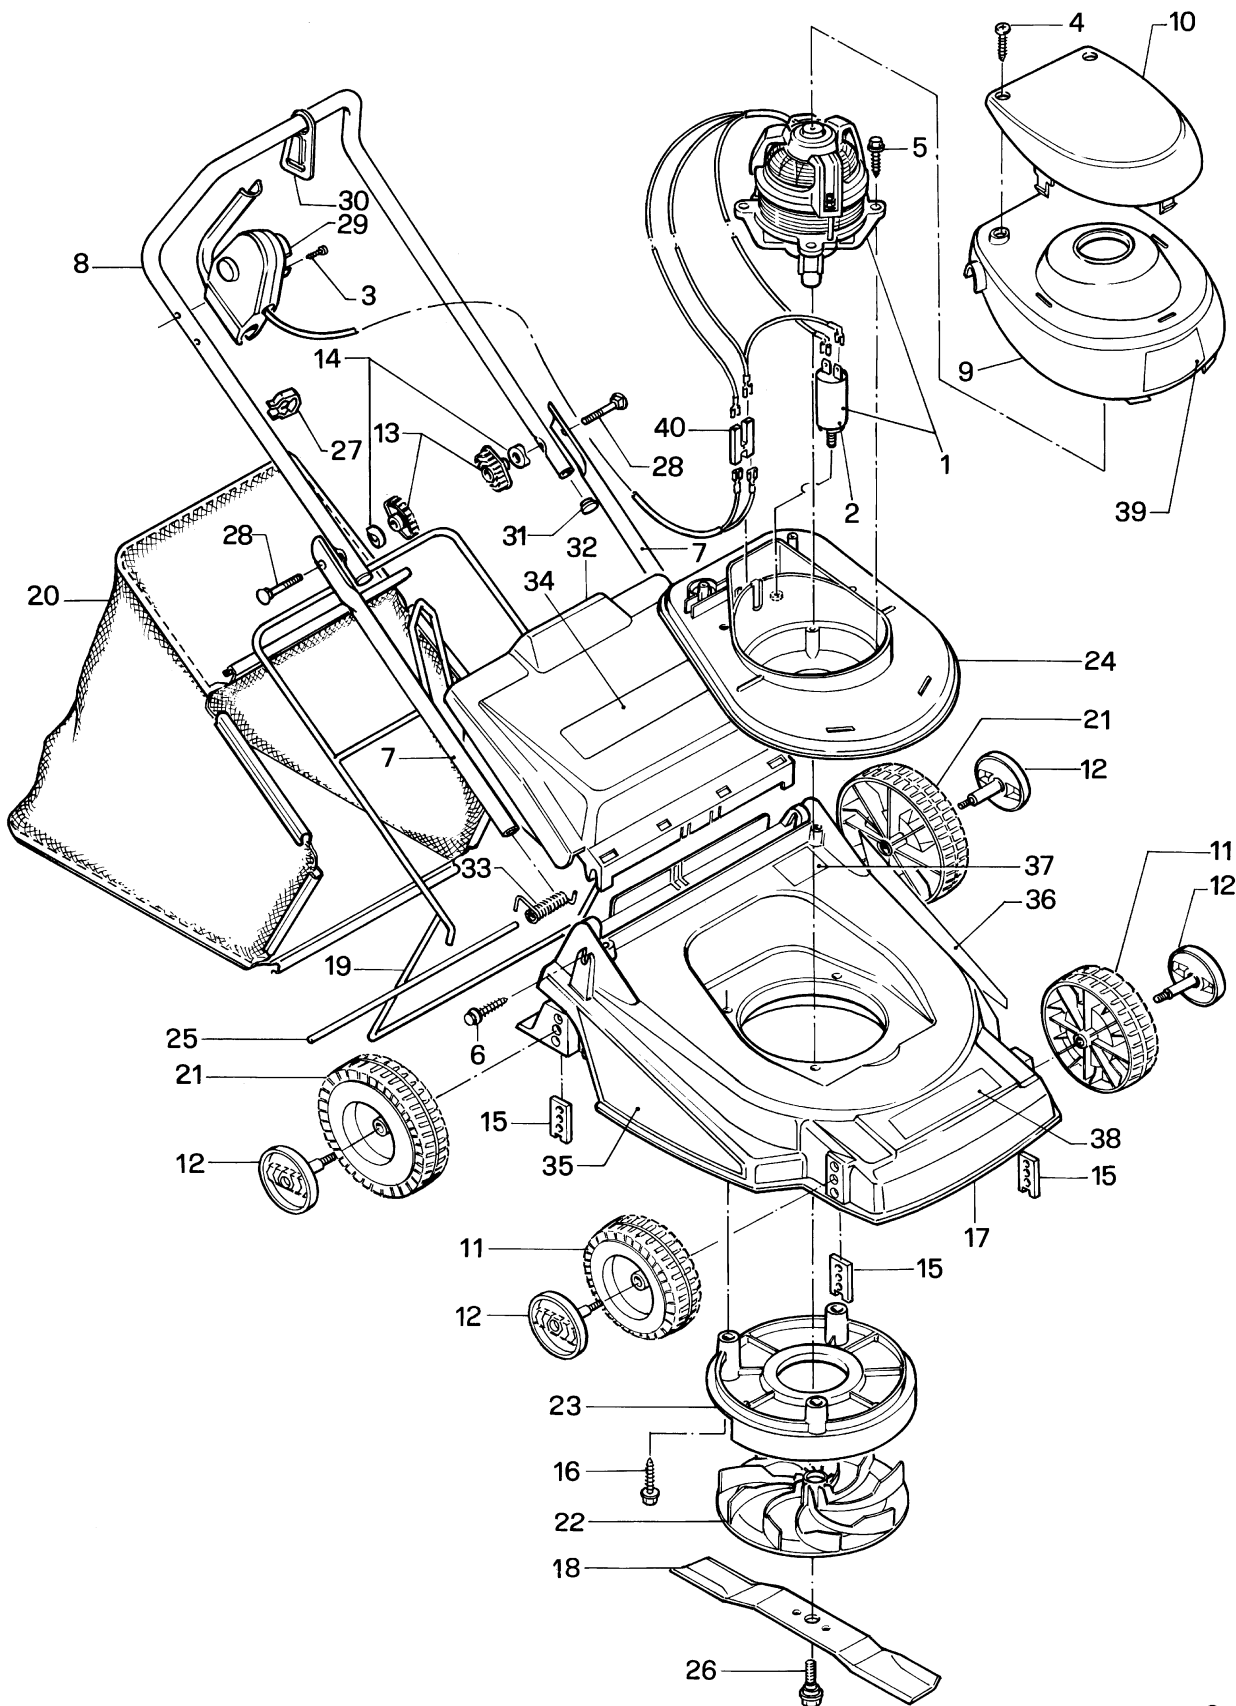

GT 40 E - GX 40 E - SP 40 E

MA.RI.NA.

GT 40 E - GX 40 E - SP 40 E

POS.	CODICE	I	F	D	GB	E	GT 40	GX 40	SP 40
1	CP017100F	MOTORE EL. 1100 W	MOTEUR	MOTOR	ENGINE	MOTOR		1	1
1	CP017130F	MOTORE EL. 1300 W	MOTEUR	MOTOR	ENGINE	MOTOR	1		
2	CP019816	CONDENSATORE 16 M	CONDENSATEUR	KONDENSATOR	CONDENSER	CONDENSADOR	1	1	1
3	CP023925	VITE AUTOF.	VIS	SCHRAUBE	SCREW	TORNILLO	2	2	2
4	CP025030	VITE AUTOF.	VIS	SCHRAUBE	SCREW	TORNILLO	2	2	2
5	CP026030	VITE AUTOF.	VIS	SCHRAUBE	SCREW	TORNILLO	4	4	4
6	CP026338	VITE AUTOF.	VIS	SCHRAUBE	SCREW	TORNILLO	2	2	2
7	CP032033	MANICO INF.	GUIDON	STIEL	HANDLE	MANILLAR	2	2	2
8	CP032038	MANICO SUP.	GUIDON	STIEL	HANDLE	MANILLAR	1	1	1
9	CP032102	CUPOLINA INF. BIANCO	CALOTTE	VERKLEIDUNG	COVER	CARCASA	1	1	1
10	CP032103	CUPOLINA SUP. VERDE	CALOTTE	VERKLEIDUNG	COVER	CARCASA	1		
10	CP032103.02	CUPOLINA SUP. ROSA	CALOTTE	VERKLEIDUNG	COVER	CARCASA RAL 3000		1	
10	CP032103.12	CUPOLINA SUP. TURCO	CALOTTE	VERKLEIDUNG	COVER	CARCASA			1
11	CP032109	RUOTA 150	ROUE	RAD	WHEEL	RUEDA	2	2	2
12	CP032224	POMOLO RUOTA	AXE ROUE	RADSTIFT	PIN	EJE RUEDA	4	4	4
13	CP032228	POMOLO MANICO	ÉCROU	GRIFF	KNOB HANDLE	POMO MANILLAR	2	2	2
14	CP032230	RONDELLA	RONDELLE	SCHEIBE	WASHER	ARANDELA	2	2	2
15	CP032250	PIASTRINA	PLAQUE	PLÄTTCHEN	PLATE	PLANCHA	4	4	4
16	CP026350	VITE AUTOF.	VIS	SCHRAUBE	SCREW	TORNILLO	3	3	3
17	CP040001	CHASSIS	CARTER	GEHÄUSE	DECK	CHASIS	1		
17	CP040001.02	CHASSIS ROSSO	CARTER	GEHÄUSE	DECK	CHASIS RAL 3000		1	
17	CP040001.12	CHASSIS	CARTER	GEHÄUSE	DECK	CHASIS			1
18	CP040010	LAMA	LAME	MESSER	BLADE	CUCHILLA	1	1	1
19	CP040078	TELAIO CESTO	ATTELAGE	GRASFANGRAHMEN	FRAME	ARMAZON SACO	1	1	1
20	CP040083	TELA CESTO BIANCA	SAC RAMASSEUR	GRASFANGSACK	GRASS BAG	SACO TELA	1		
20	CP040083.05	TELA CESTO NERA	SAC RAMASSEUR	GRASFANGSACK	GRASS BAG	SACO TELA		1	1
21	CP040109	RUOTA 170	ROUE	RAD	WHEEL	RUEDA	2	2	2
22	CP040158	VENTOLA	VENTILATEUR	LAUFRAD	FAN	VENTILADOR	1	1	1
23	CP040174	CONVOGLIATORE	CALOTTE	LAUFRADGEHÄUSE	FAN BOX	CARCASA	1	1	1
24	CP040175	BASE MOTORE	PORTE MOTEUR	MOTORGEHÄUSE	MOTOR BOX	BASE MOTOR	1	1	1
25	CP040203	ASTINA	AXE PIVOT	STANGE	HINGE PIN	EJE DEFLECTOR	1	1	1
26	CP040209	VITE LAMA	VIS	SCHRAUBE	SCREW	TORNILLO	1	1	1
27	CP050222	FERMACAVO	ATTACHE CABLE	KABELBESCHWERER	CLIP	FIJADOR CABLE	1	1	1
28	CP040640	VITE TTQST	VIS	SCHRAUBE	SCREW	TORNILLO	2	2	2
29	CP042185	INTERRUTTORE	INTERRUPTEUR	SCHALTER D-I-F-A-B	SWITCH	INTERRUPTOR	1	1	1
30	CP042218	SUPPORTO CAVO	PORTE CABLE	KABELHALTER	CABLE SUPPORT	FIJADOR CABLE	1	1	1
31	CP045718	TAPPO	COUVERCLE	KAPPE	CAP	TAPA	2	2	2
32	CP047018	PARASASSI	DEFLECTEUR	DEFLEKTOR	REAR DOOR	DEFLETOR	1	1	1
33	CP047193	MOLLA PARASASSI	RESSORT	FEDER	SPRING	MUELLE	1	1	1
34	CP053714	DECALCO	DECALQUE	ETIKETTE	DECAL	CARTEL	1	1	1
35	CP053722	DECALCO	DECALQUE	ETIKETTE	DECAL	CARTEL	1		
36	CP053723	DECALCO	DECALQUE	ETIKETTE	DECAL	CARTEL	1		
37	CP053812	DECALCO	DECALQUE	ETIKETTE	DECAL	CARTEL	1	1	1
38	CP053860	DECALCO	DECALQUE	ETIKETTE	DECAL	CARTEL	1		
38	CP053861	DECALCO GALAXY	DECALQUE	ETIKETTE	DECAL	CARTEL		1	
38	CP053862	DECALCO	DECALQUE	ETIKETTE	DECAL	CARTEL			1
39	CP053886	DECALCO	DECALQUE	ETIKETTE	DECAL	CARTEL		1	1
39	CP053890	DECALCO	DECALQUE	ETIKETTE	DECAL	CARTEL	1		
40	CP019910	MORSETTO	ATTACHE CABLE	KABELBESCHWERER	CLIP	FIJADOR CABLE	1	1	1